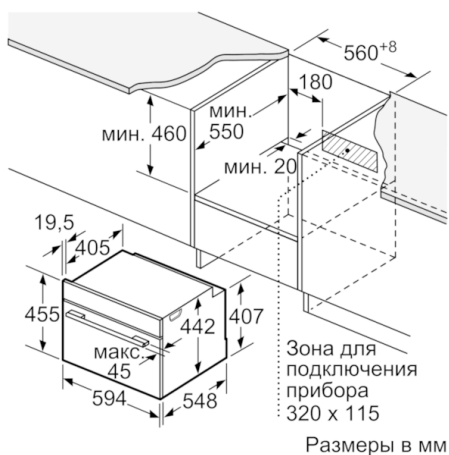

Serie | 8 Пароварка

Компактная пароварка