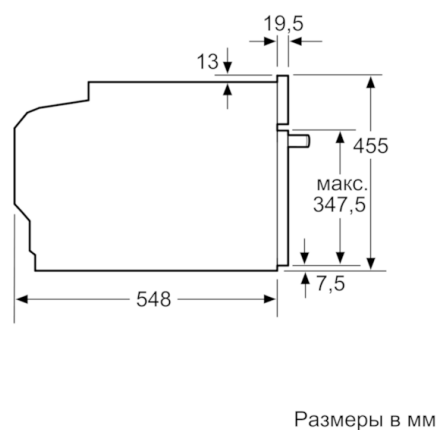

Serie | 8 Пароварка

Компактная пароварка