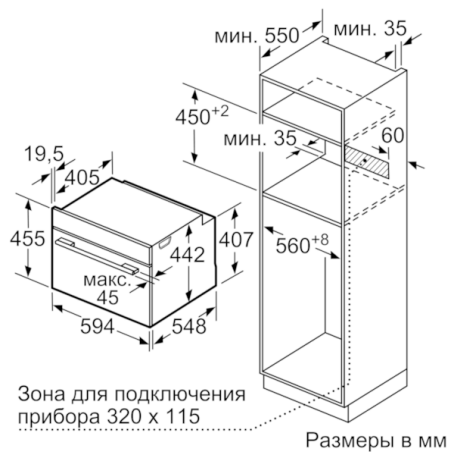

Serie | 8 Пароварка

Компактная пароварка