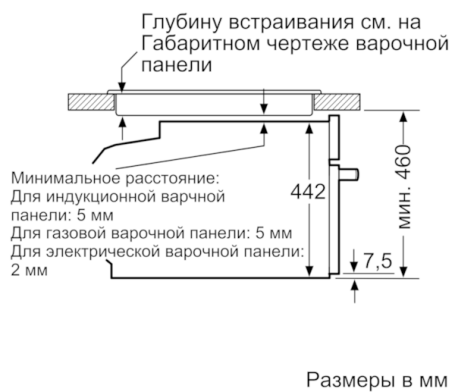

Технические особенности

Цвет фронтальной панели :	нержавеющая сталь
Встраиваемый/ свободностоящий :	Встроенный
Размеры ниши для встр. (мм) :	450-455 x 560-568 x 550
Размеры прибора (мм) :	455 x 594 x 548
Размеры прибора в упаковке (мм) (ВxШxГ) :	520 x 650 x 710
Материал панели управления :	нержавеющая сталь
Материал двери :	стекло
Вес нетто (кг) :	24,5
Сертификат соответствия :	
Australia Standards, CE, Eurasian, Ukraine, VDE	
Длина сетевого кабеля (см) :	150
EAN-код :	4242002789132
Предохранители (A) :	10
Напряжение (В) :	220-240
Частота (Гц) :	50; 60
Тип штепсельной вилки :	Gardy plug w/ earthing
Сертификат соответствия :	
Australia Standards, CE, Eurasian, Ukraine, VDE	

Техническая информация

- 1 х паросборник, с отверстиями, размер L, 1 х
паросборник, без отверстий, размер L, 1 х Губка
- Мощность подключения: 1.75 кВт
- Длина сетевого кабеля: 150 см
- Размеры прибора (ВхШхГ): 455 мм х 594 мм х 548 мм
- Размеры ниши для встраивания (ВхШхГ): 450 мм - 455 мм х
560 мм - 568 мм х 550 мм
- Пожалуйста, следуйте схемам встраивания и инструкции по
монтажу

Serie | 8 Пароварка

Компактная пароварка

Монтаж с варочной панелью.

При встраивании мелких бытовых приборов под варочной панелью необходимо учитывать требования к толщине столешницы (включая усиливающий элемент).