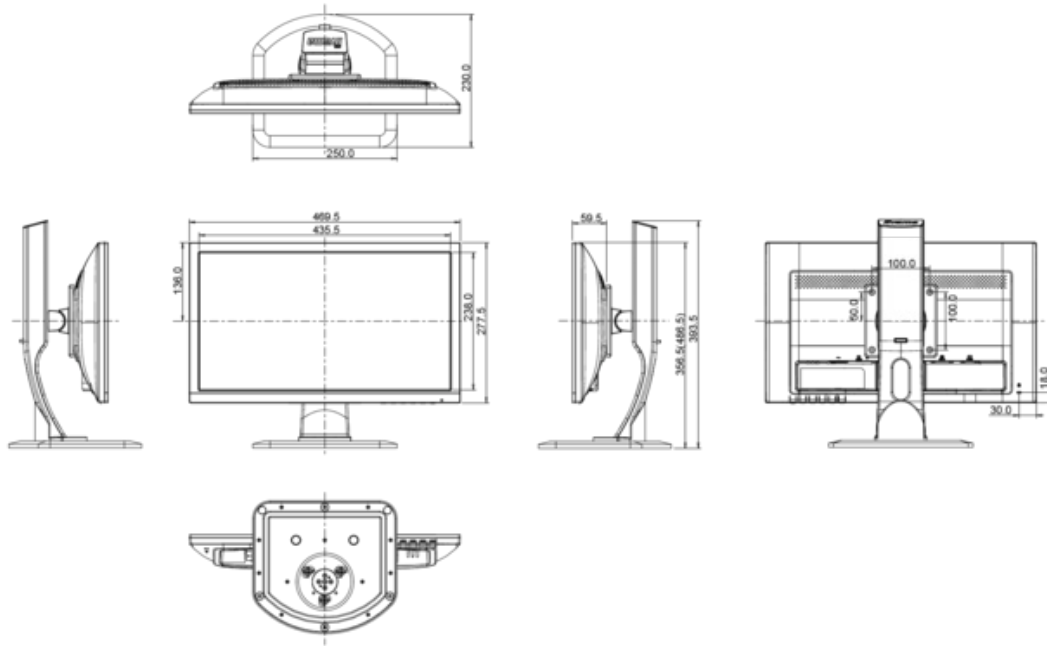

## 7. РАЗМЕР/ВЕС

РАЗМЕРЫ Ш X В X Г	469.5 x 356.5 (486.5) x 230 мм
ВЕС	4.3 кг

*Все товарные знаки и торговые марки являются собственностью их владельцев и они защищены. Ошибки и изменения допускаются. Спецификации могут быть изменены без уведомления. Все LCD мониторы соответствуют стандарту ISO-9241-307:2008 по политике битых пикселей.*