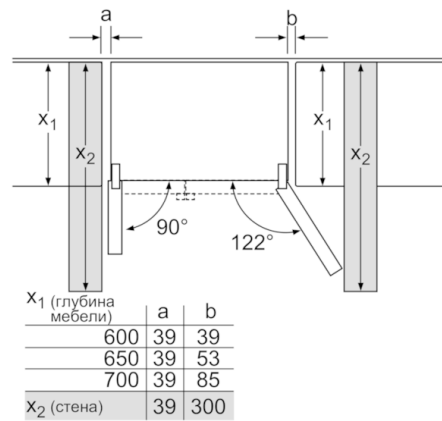

Serie | 2 Приборы Side-by-Side

Двухкамерн. холодильник Side-by-Side

Размеры в мм