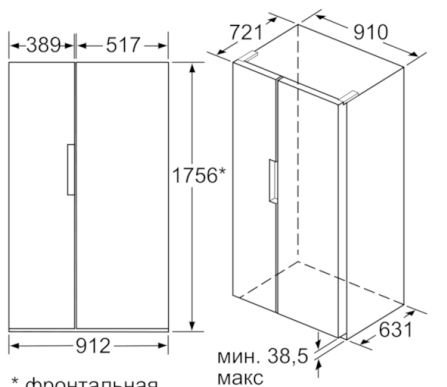

#### Техническая информация

- Климатический класс SN-T
- Дверной упор слева, Дверной упор правый
- Регулируемые по высоте - ножки спереди, ролики сзади
- Мощность подключения: 190 Вт
- Напряжение: 220-240 В
- Размеры прибора (ВхШхГ): 176 x 91 x 73 см

### Двухкамерн. холодильник Side-by-Side

Размеры в мм

\* фронтальная панель регулируется от 1747 до

Размеры в мм