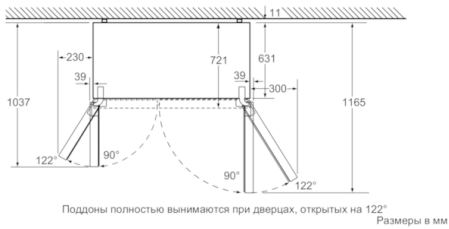

Serie | 2 Приборы Side-by-Side

Двухкамерн. холодильник Side-by-Side

Размеры в мм