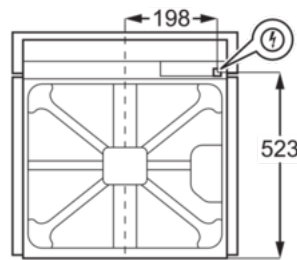

OEF3H70TK BI Oven

PSGBOV180DE00006