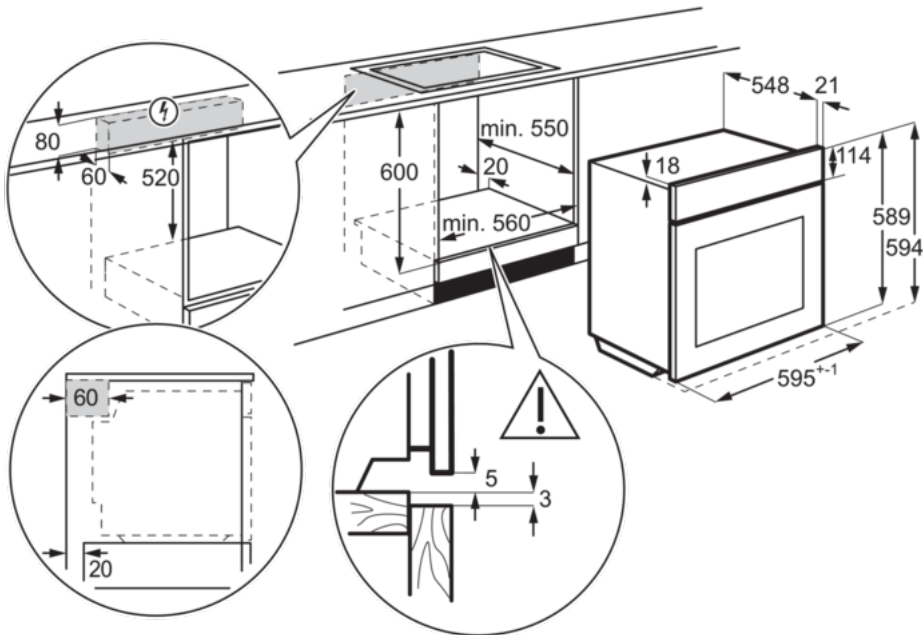

OEF3H70TK BI Oven

PSGBOV180DE00006