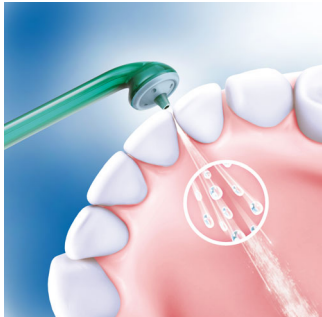

Комплексное решение, включающее в себя электрическую зубную щетку и ирригатор для межзубных промежутков AirFloss, обеспечивает комфортную чистку зубов для предотвращения или снижения риска возникновения заболеваний десен, а также эффективное удаление зубного налета в труднодоступных местах

Улучшает состояние полости рта

- Удаляйте в 7 раз больше налета, используя чистящую насадку InterCare*
- Помогает улучшить состояние десен всего за две недели
- Помогает предотвратить развитие кариеса в межзубных промежутках

Легко использовать

- Технология микроструи из мельчайших капель воды и потока воздуха
- Направляющий наконечник помогает расположить насадку правильно

PHILIPS
sonicare

Особенности

Технология микроструи из мельчайших капель воды и потока воздуха

Технология микроструи из мельчайших капель воды и потока воздуха

Простое решение для комплексного ухода

Регулярная чистка межзубных промежутков необходима для поддержания здоровья всей полости рта. С прибором для очищения межзубных промежутков AirFloss и электрической зубной щеткой Sonicare легко сформировать полезную привычку: заботиться о полости рта.